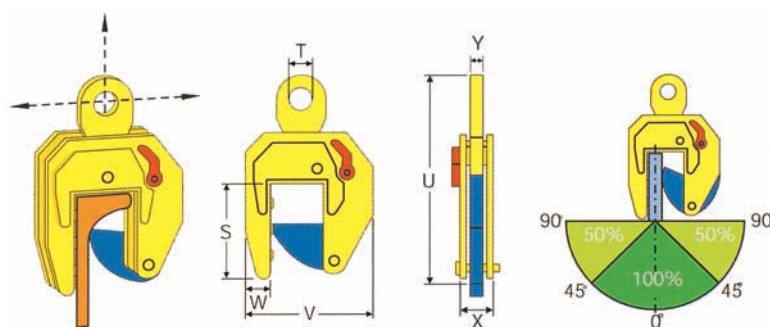

SOLLEVATORI MAGNETICI A COMANDO MANUALE TIPO LEGGERO

Dimensioni mm	Portata	Peso Kg
185 x 80 x 160	300	7,5
270 x 100 x 180	500	18
340 x 135 x 210	1000	52
390 x 300 x 150	2000	65

PINZA Terrier TSHP

Terrier TSHP

ARTICOLO NR.	TIPO	CAPACITÀ Kg	APERTURA mm	Dimensioni mm							Peso Kg
				S	T	U	V	W	X	Y	
860110	1 TSHP	1.000	0-80	205	65	530	272	55	52	16	19,5
860111	1.5 TSHP	1.500	0-80	205	65	530	272	55	52	16	20