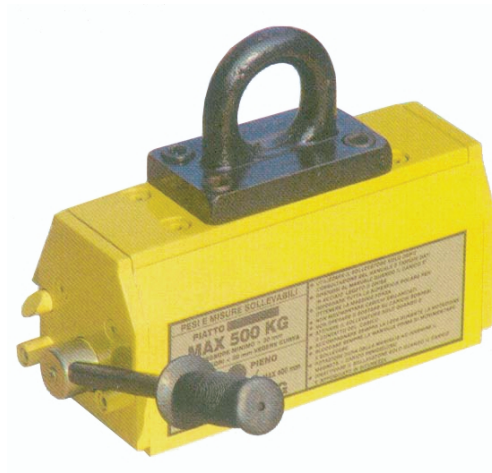

SOLLEVATORI MAGNETICI A COMANDO MANUALE TIPO LEGGERO

Dimensioni mm	Portata	Peso Kg
185 x 80 x 160	300	7,5
270 x 100 x 180	500	18
340 x 135 x 210	1000	52
390 x 300 x 150	2000	65

PINZA Terrier TSHP

Terrier TSHP

ARTICOLO NR.	TIPO	CAPACITÀ Kg	APERTURA mm	Dimensioni mm							Peso Kg
				S	T	U	V	W	X	Y	
860110	1 TSHP	1.000	0-80	205	65	530	272	55	52	16	19,5
860111	1.5 TSHP	1.500	0-80	205	65	530	272	55	52	16	20