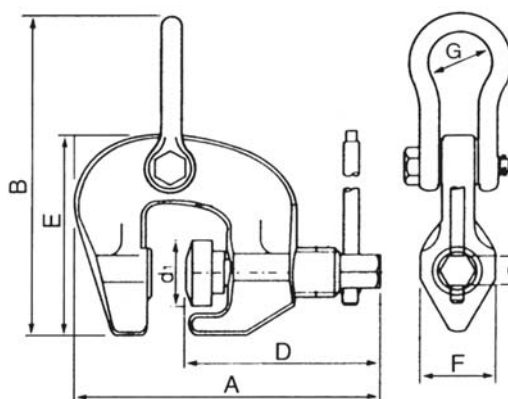

### Terrier FBK

ARTICOLO NR.	TIPO	CAPACITÀ Kg	APERTURA mm	Dimensioni mm								Peso Kg
				B	C	D	E	F	G	H	Y	
851010	1 FBK	1000	0-15	200	120	250	21,5	130	35	45	15	3
851000	1.5 FBK	1500	0-20	260	200	350	65	170	45	65	15	5
851100	3 FBK	3000	0-25	380	200	410	72	205	67	65	30	12

### Terrier TSCC

ARTICOLO NR.	TIPO	CAPACITÀ Kg	APERTURA mm	Dimensioni mm							Peso Kg
				A	B	C	D	E	F	G	
862705	TSCC-0.5	500	0-28	156	113	43	89	76	30	17	0,8
862700	TSCC-0.75	750	0-22	167	201	82	120	125	46	38	3
862715	TCSS-1.5	1500	0-32	187	229	91	135	143	46	45	4
862730	TSCC-3	3000	0-50	224	265	105	165	165	54	50	6
862760	TSCC-6	6000	0-75	229	365	130	215	214	69	80	18