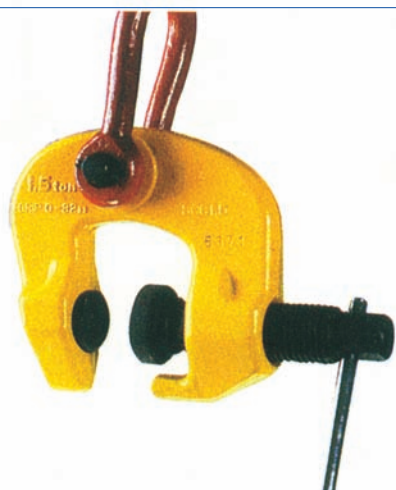

### Terrier FBK

ARTICOLO NR.	TIPO	CAPACITÀ Kg	APERTURA mm	Dimensioni mm								Peso Kg
				B	C	D	E	F	G	H	Y	
851010	1 FBK	1000	0-15	200	120	250	21,5	130	35	45	15	3
851000	1.5 FBK	1500	0-20	260	200	350	65	170	45	65	15	5
851100	3 FBK	3000	0-25	380	200	410	72	205	67	65	30	12

### Terrier TSCC

ARTICOLO NR.	TIPO	CAPACITÀ Kg	APERTURA mm	Dimensioni mm							Peso Kg
				A	B	C	D	E	F	G	
862705	TSCC-0.5	500	0-28	156	113	43	89	76	30	17	0,8
862700	TSCC-0.75	750	0-22	167	201	82	120	125	46	38	3
862715	TCSS-1.5	1500	0-32	187	229	91	135	143	46	45	4
862730	TSCC-3	3000	0-50	224	265	105	165	165	54	50	6
862760	TSCC-6	6000	0-75	229	365	130	215	214	69	80	18